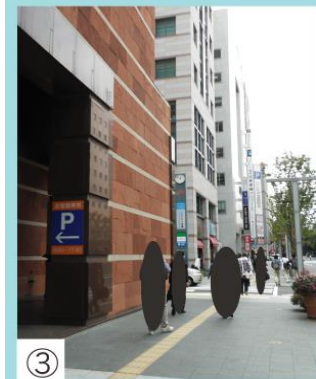

博多駅からエიმアテイン博多駅前会議室までの道のり

④

③

②

西日本シティ銀行前の大きな横断歩道を渡ります。

⑤

到着です！エレベーターで5階までお上がり下さい。5階エレベーターすぐ右手にエიმアテインがございます。1階には、CD・DVD等のレンタルショップ『ケオ』がございます。

①

JR博多駅の博多口側に出てください。

紙与パーキング駅三

セブンイレブンの上にある自走式立体駐車場です。弊社会議室まで徒歩2分